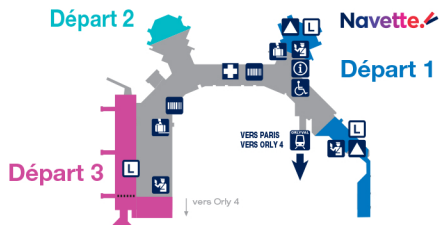

Aéroports Airports

AÉROPORT PARIS-ORLY PARIS-ORLY AIRPORT

Départs / Departure

Arrivées / Arrivals

Services compagnies

Airlines services

- Salons
Lounges
- Espace de vente
Sales desks
- Dépose bagages
Baggage drop off
- Bagages hors formats
Oversized baggage
- Livraison de bagages
Baggage claim
- Service bagages
Baggage service
- Contrôle de sûreté
Security Control

Livraison des bagages au Niveau Arrivées
Baggage claim at Arrivals Level

Santé

- Healthcare
- Pharmacie
Pharmacy

Services

Services

- Informations Paris Aéroport
Paris Airport information
- Point de rendez-vous
Meeting point
- Accueil handicapés
Service for disabled passengers
- Police aux frontières
Border control